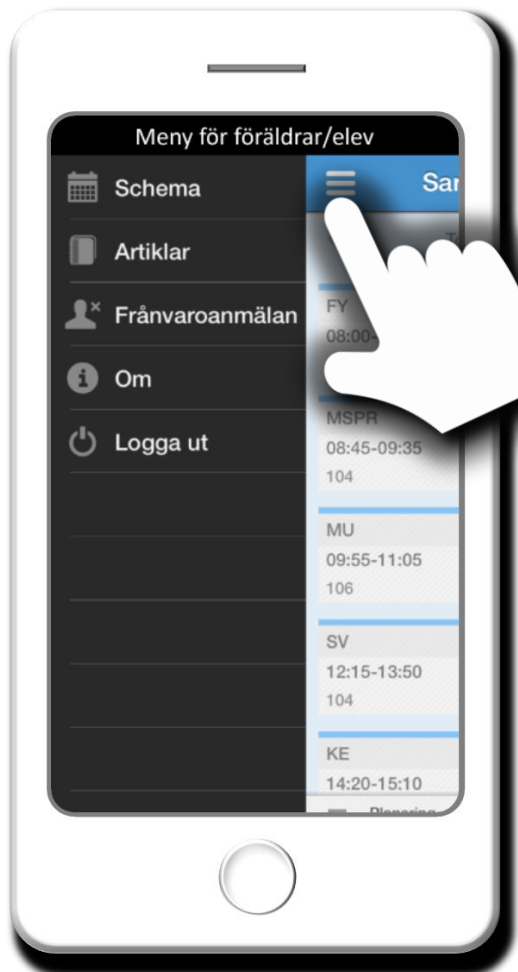

Menyer

Observera att åtkomst av information i Skola24 MobilApp är beroende av inställningar och valda funktioner för respektive skola.

T ex Planering, Frånvaroanmälan och om skolan skriver Artiklar.